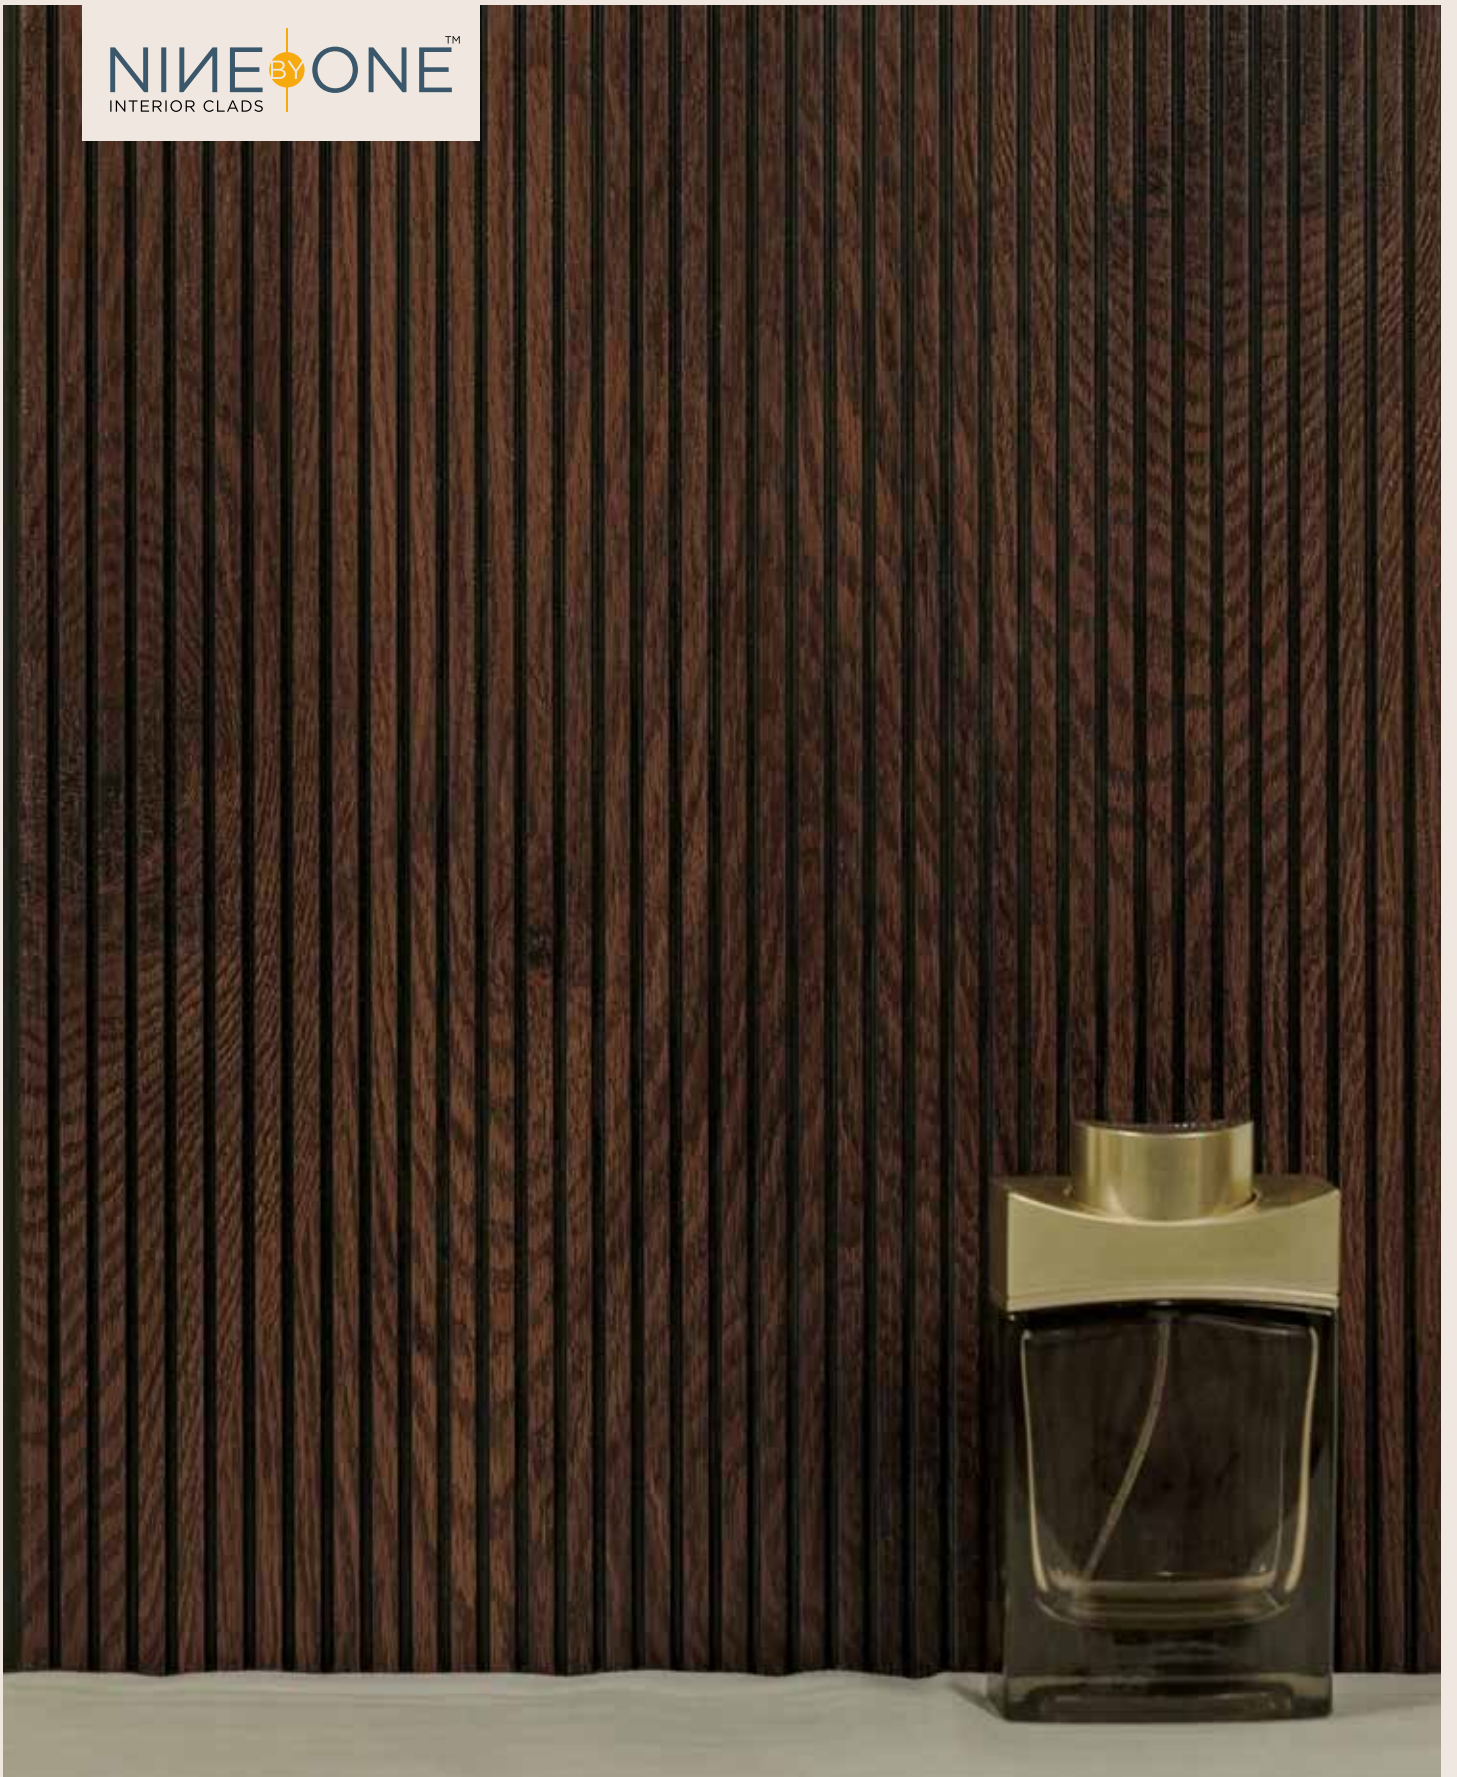

NINE-42

HEIGHT : 2750 MM (9ft) • WIDTH : 300 MM • THICKNESS : 5 MM