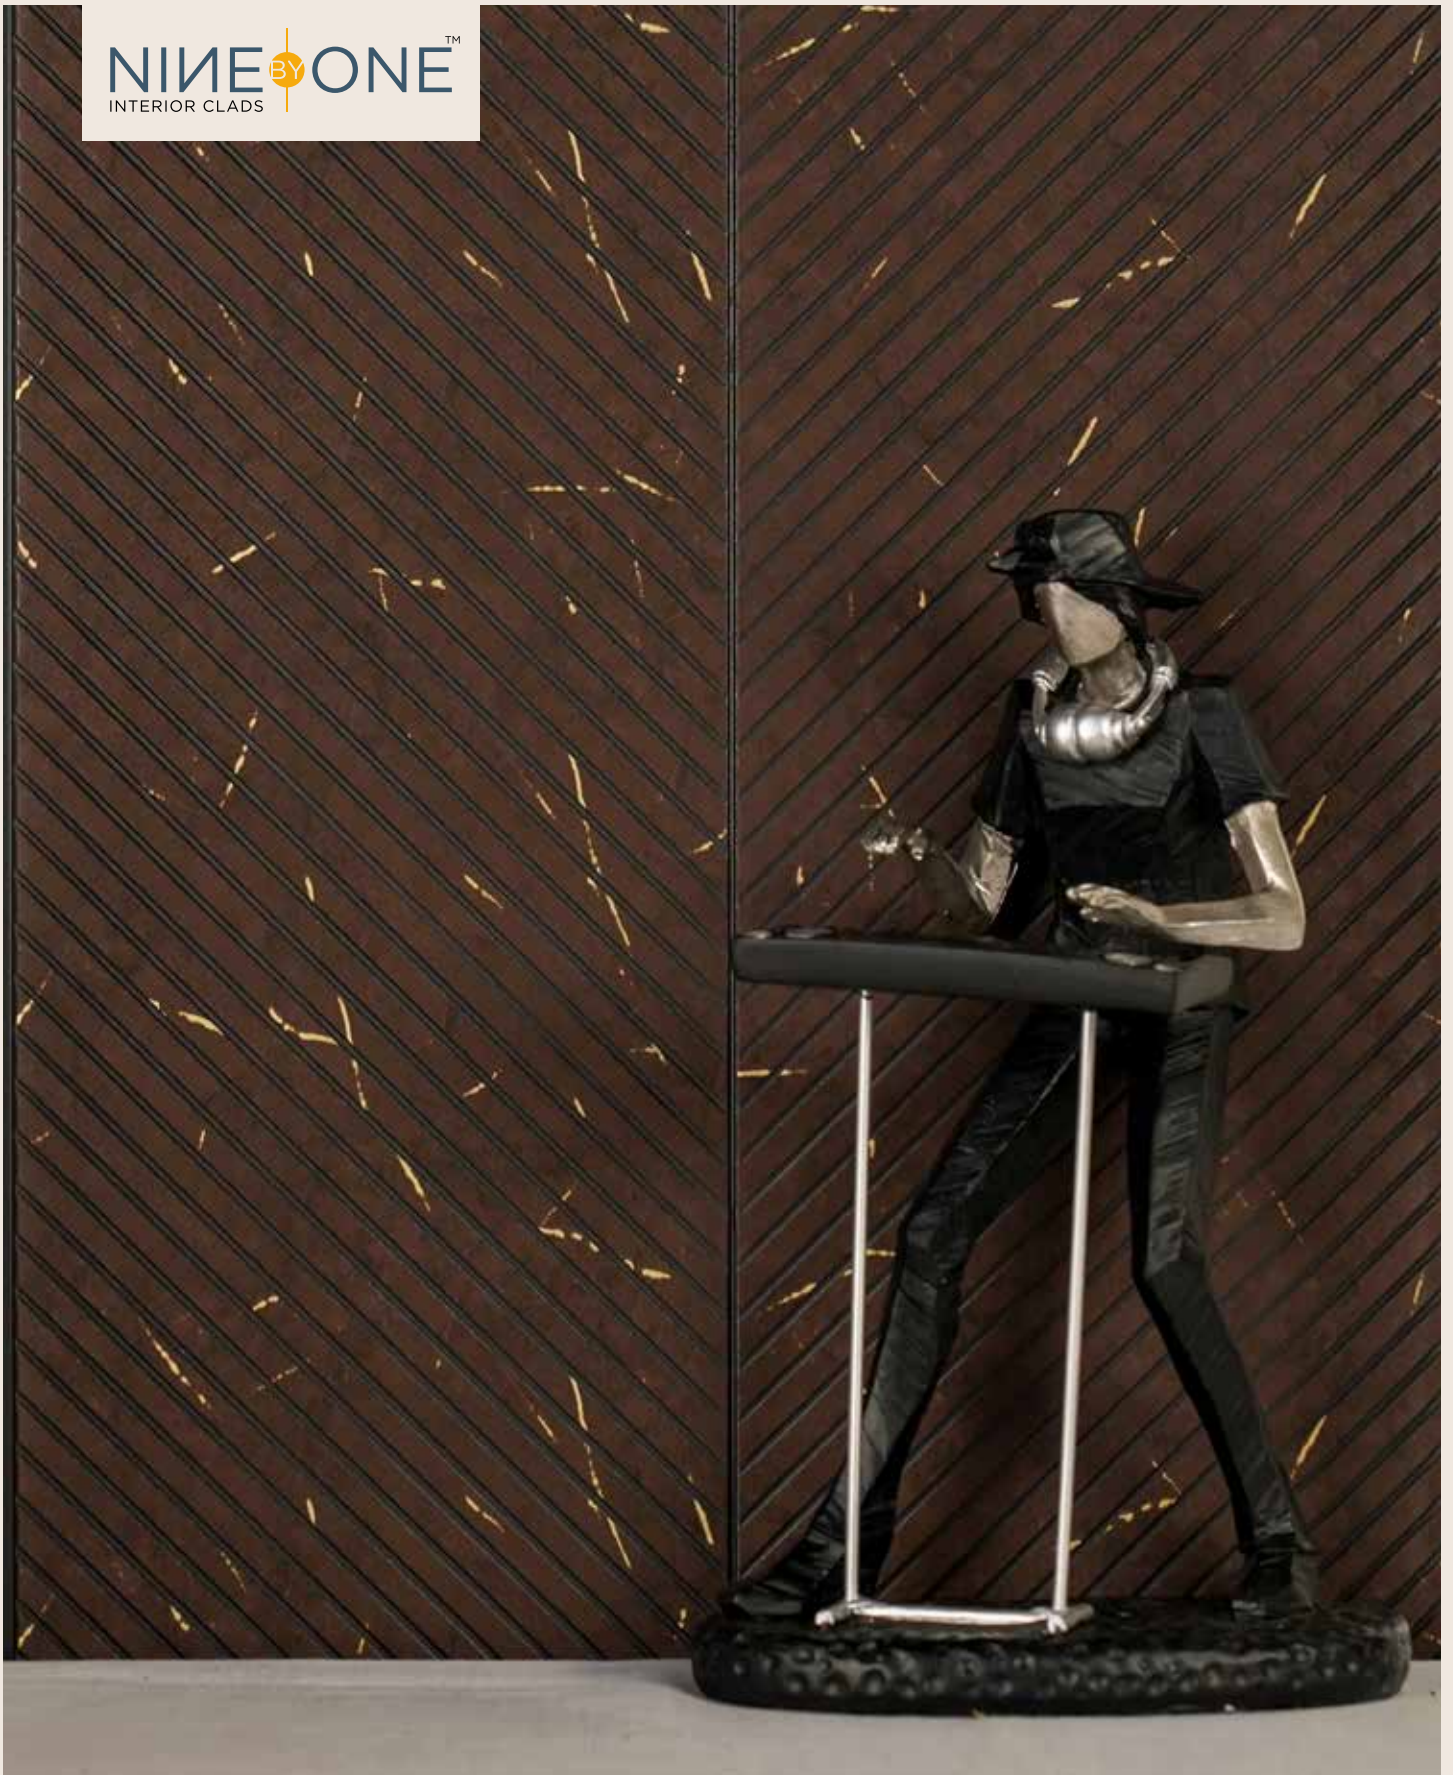

NINE-44

NINE-61

NINE-62

HEIGHT : 2750 MM (9ft) • WIDTH : 300 MM • THICKNESS : 5 MM

**NINE BY ONE™**  
INTERIOR CLADS

**NINE-63**

**EXCLUZIO®**  
DECORATIVE SURFACE

HEIGHT : 2750 MM (9ft) • WIDTH : 300 MM • THICKNESS : 5 MM