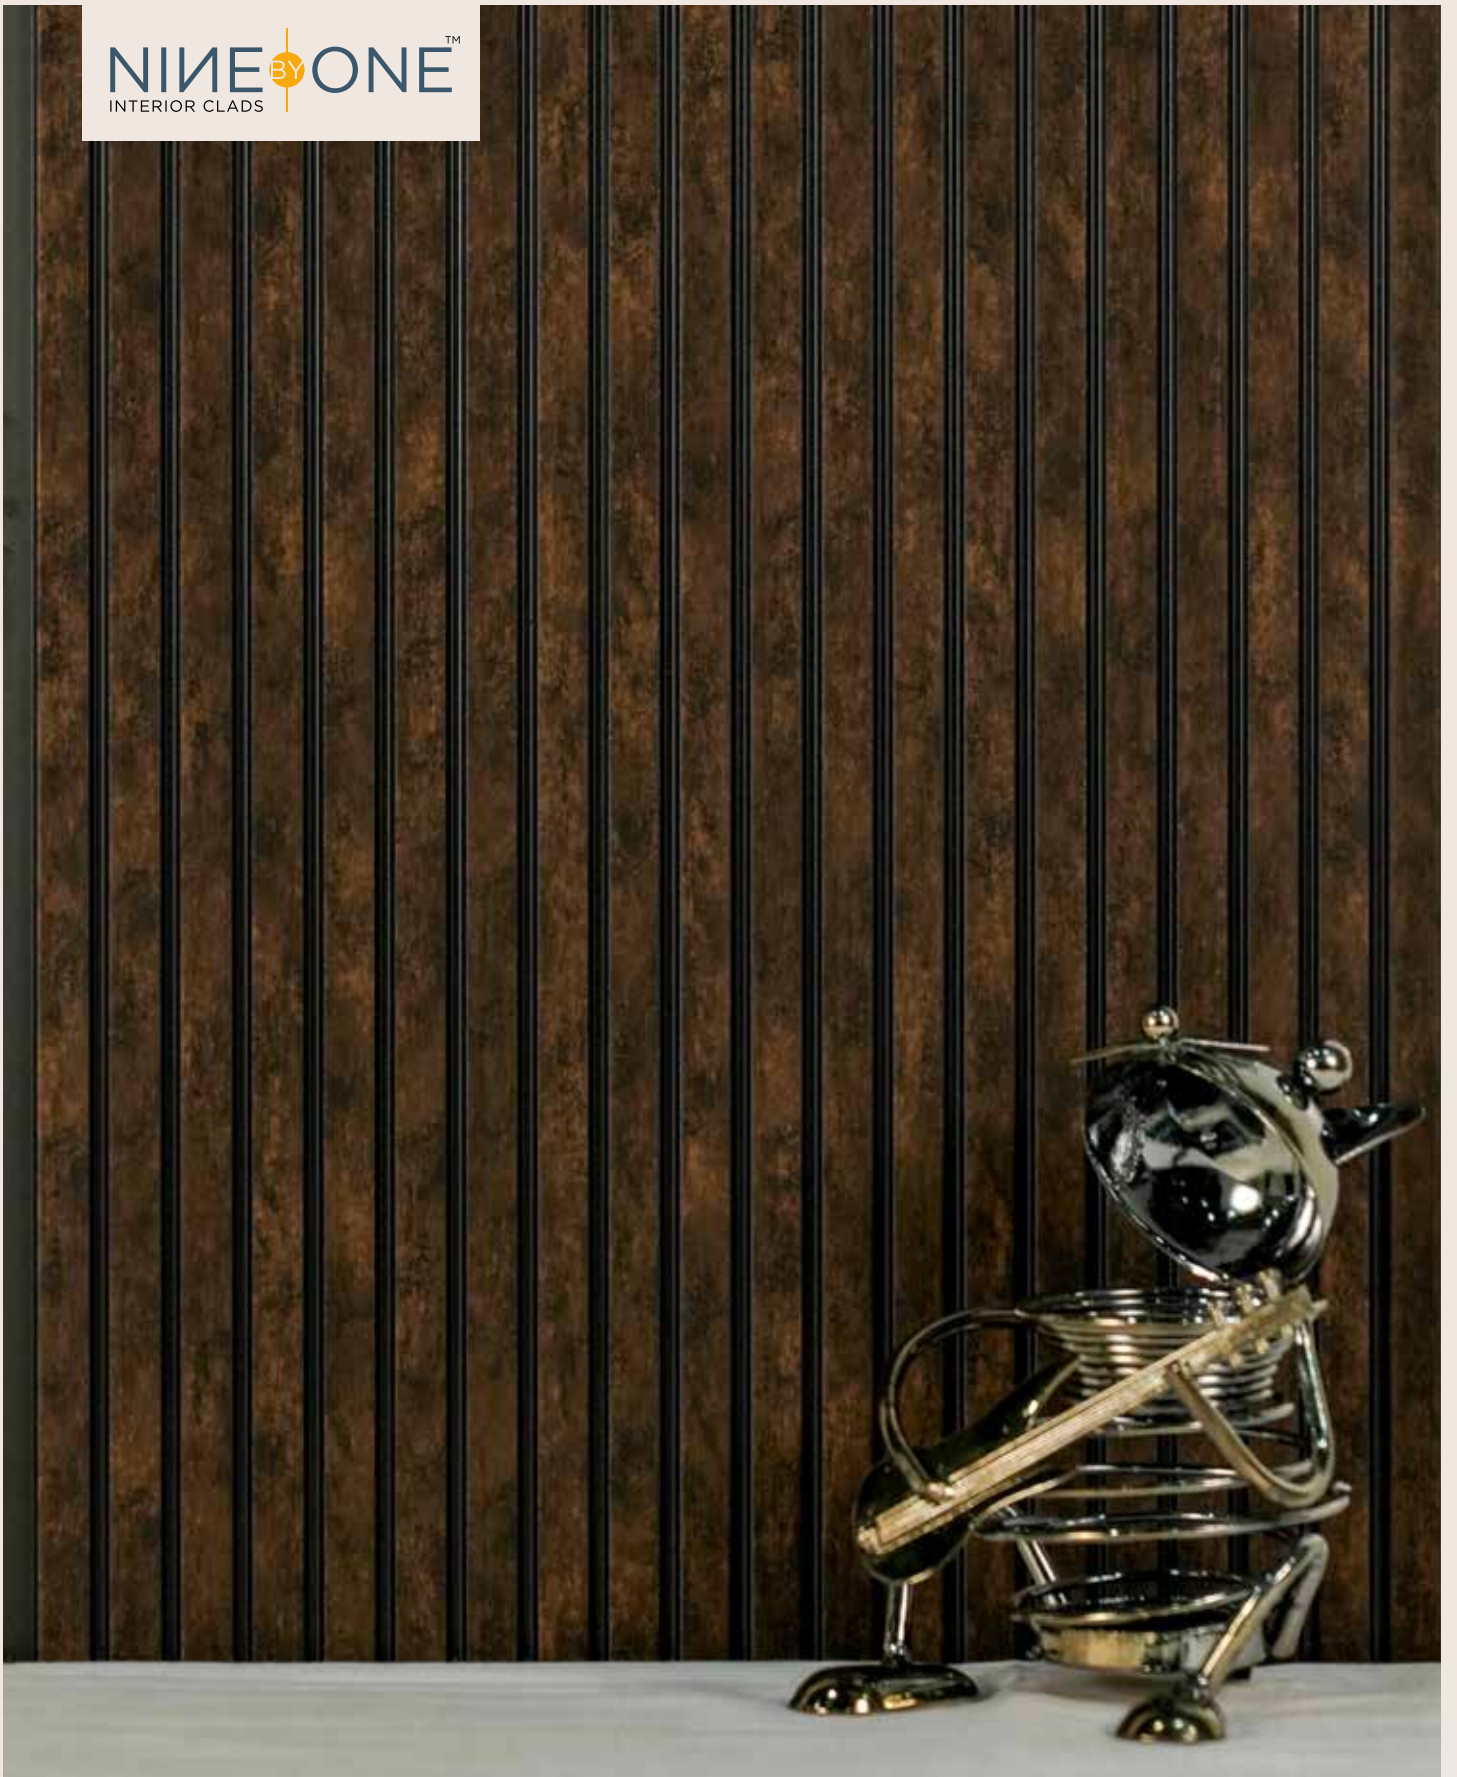

NINE-82

HEIGHT : 2750 MM (9ft) • WIDTH : 300 MM • THICKNESS : 5 MM