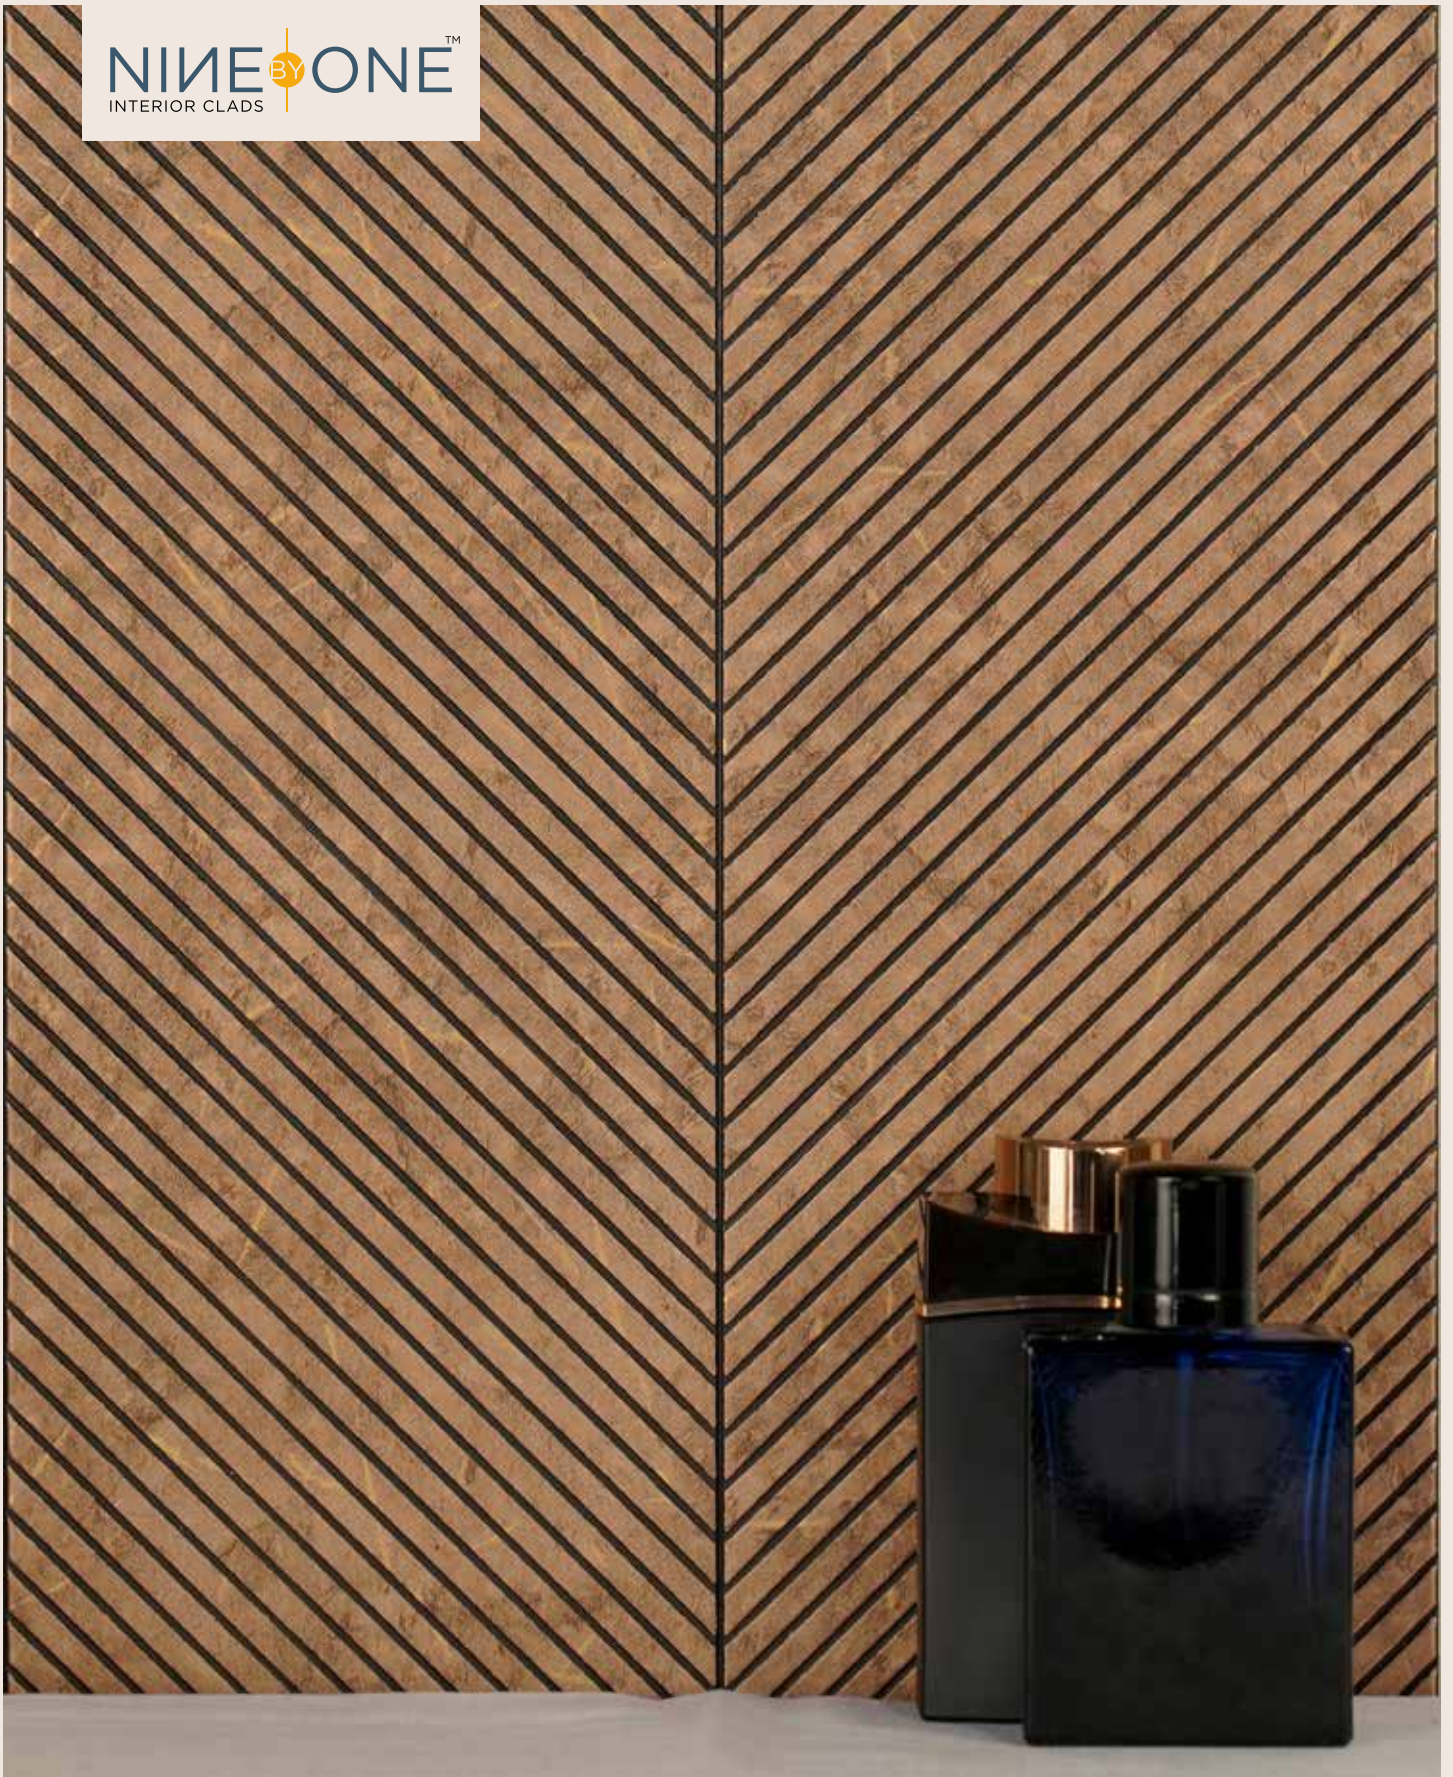

NINE-44

NINE-61

NINE-62

HEIGHT : 2750 MM (9ft) • WIDTH : 300 MM • THICKNESS : 5 MM

**NINE BY ONE™**  
INTERIOR CLADS

**NINE-63**

**EXCLUZIO®**  
DECORATIVE SURFACE

HEIGHT : 2750 MM (9ft) • WIDTH : 300 MM • THICKNESS : 5 MM