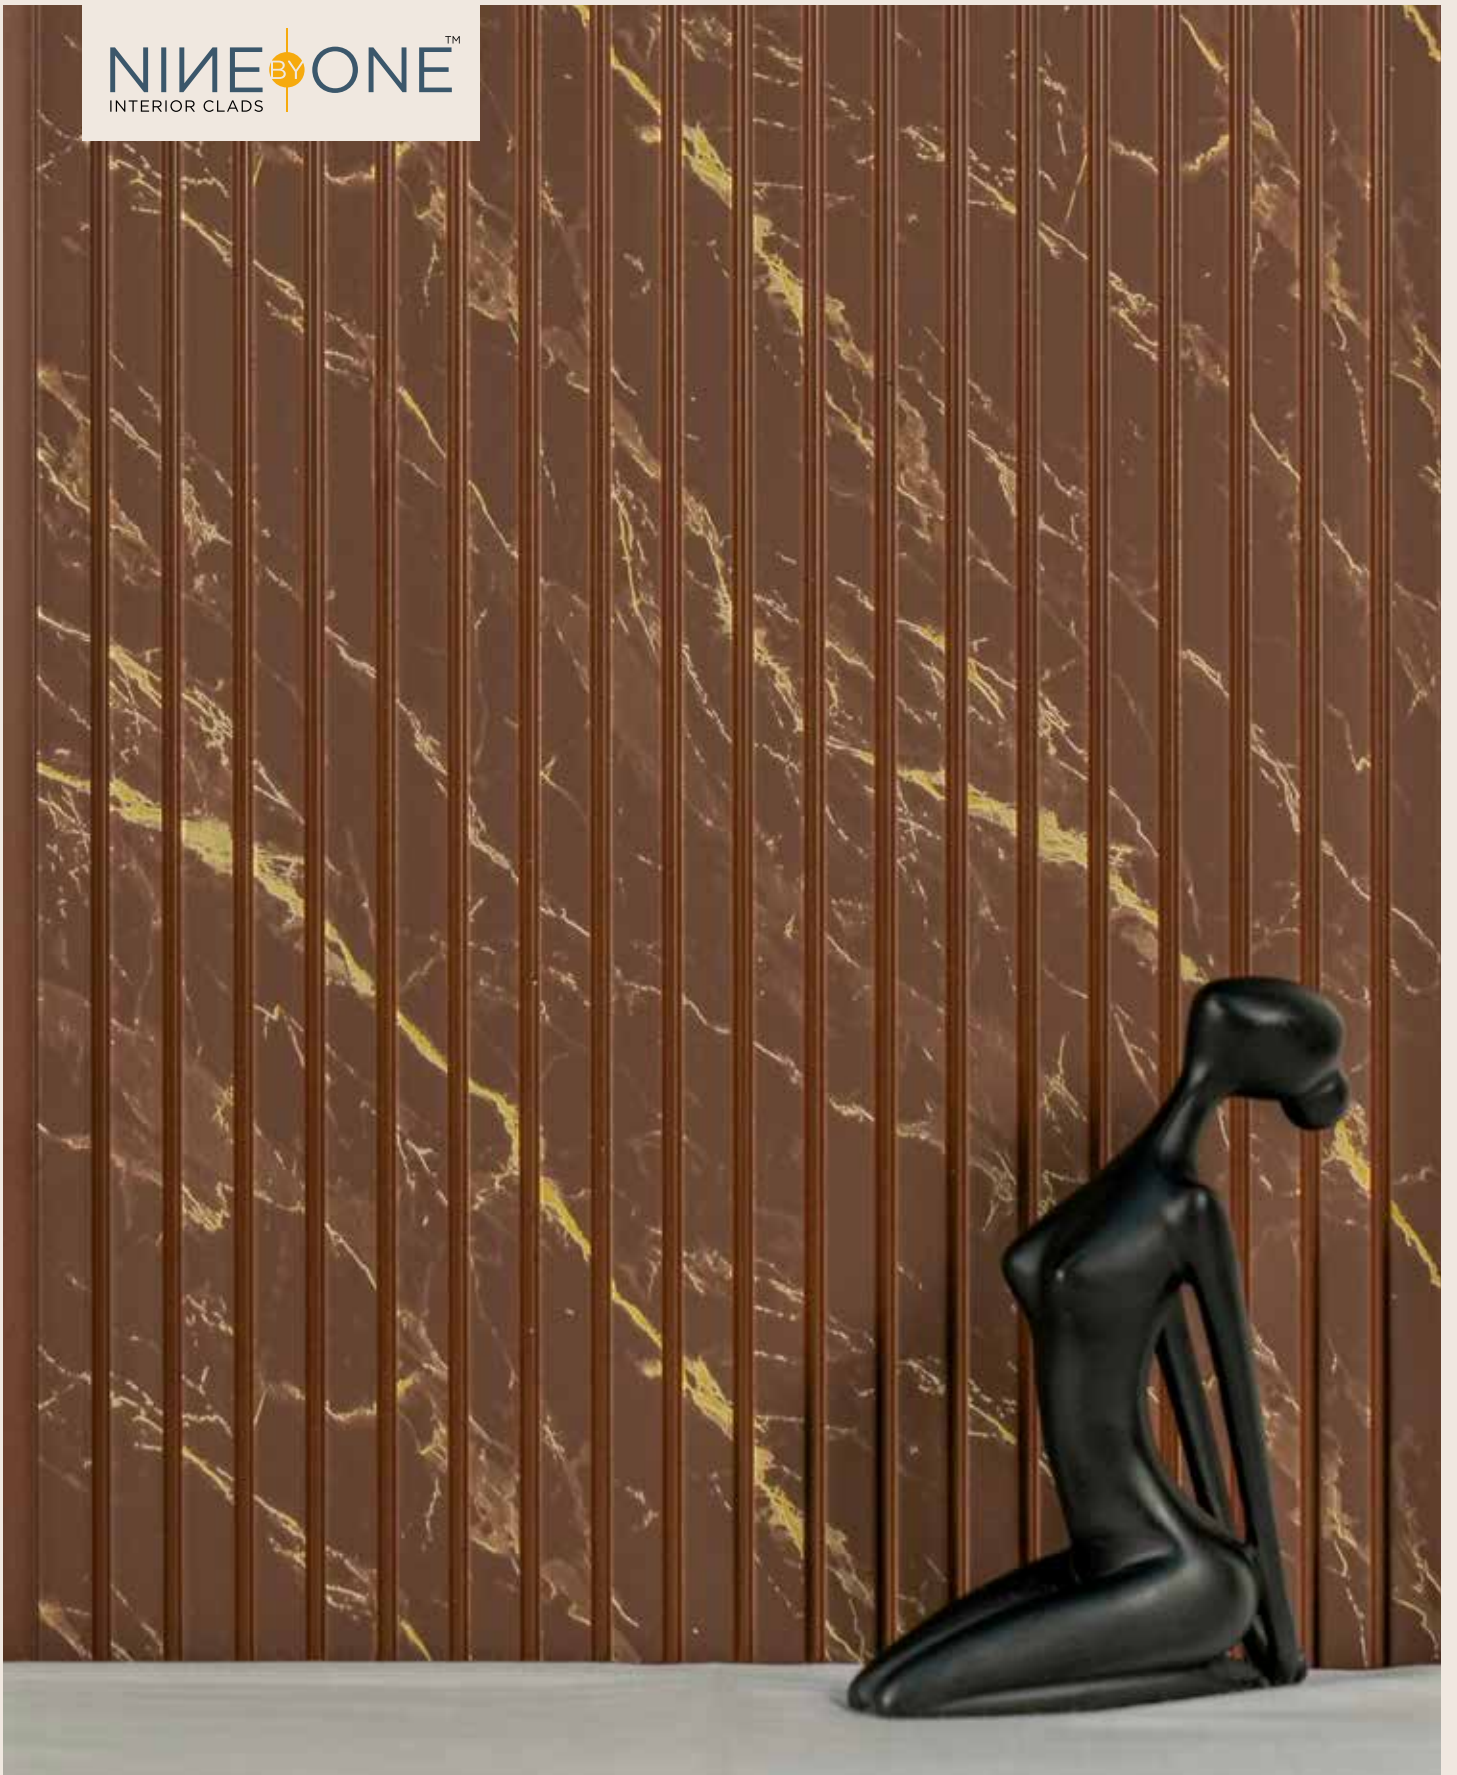

NINE-81

HEIGHT : 2750 MM (9ft) • WIDTH : 300 MM • THICKNESS : 5 MM