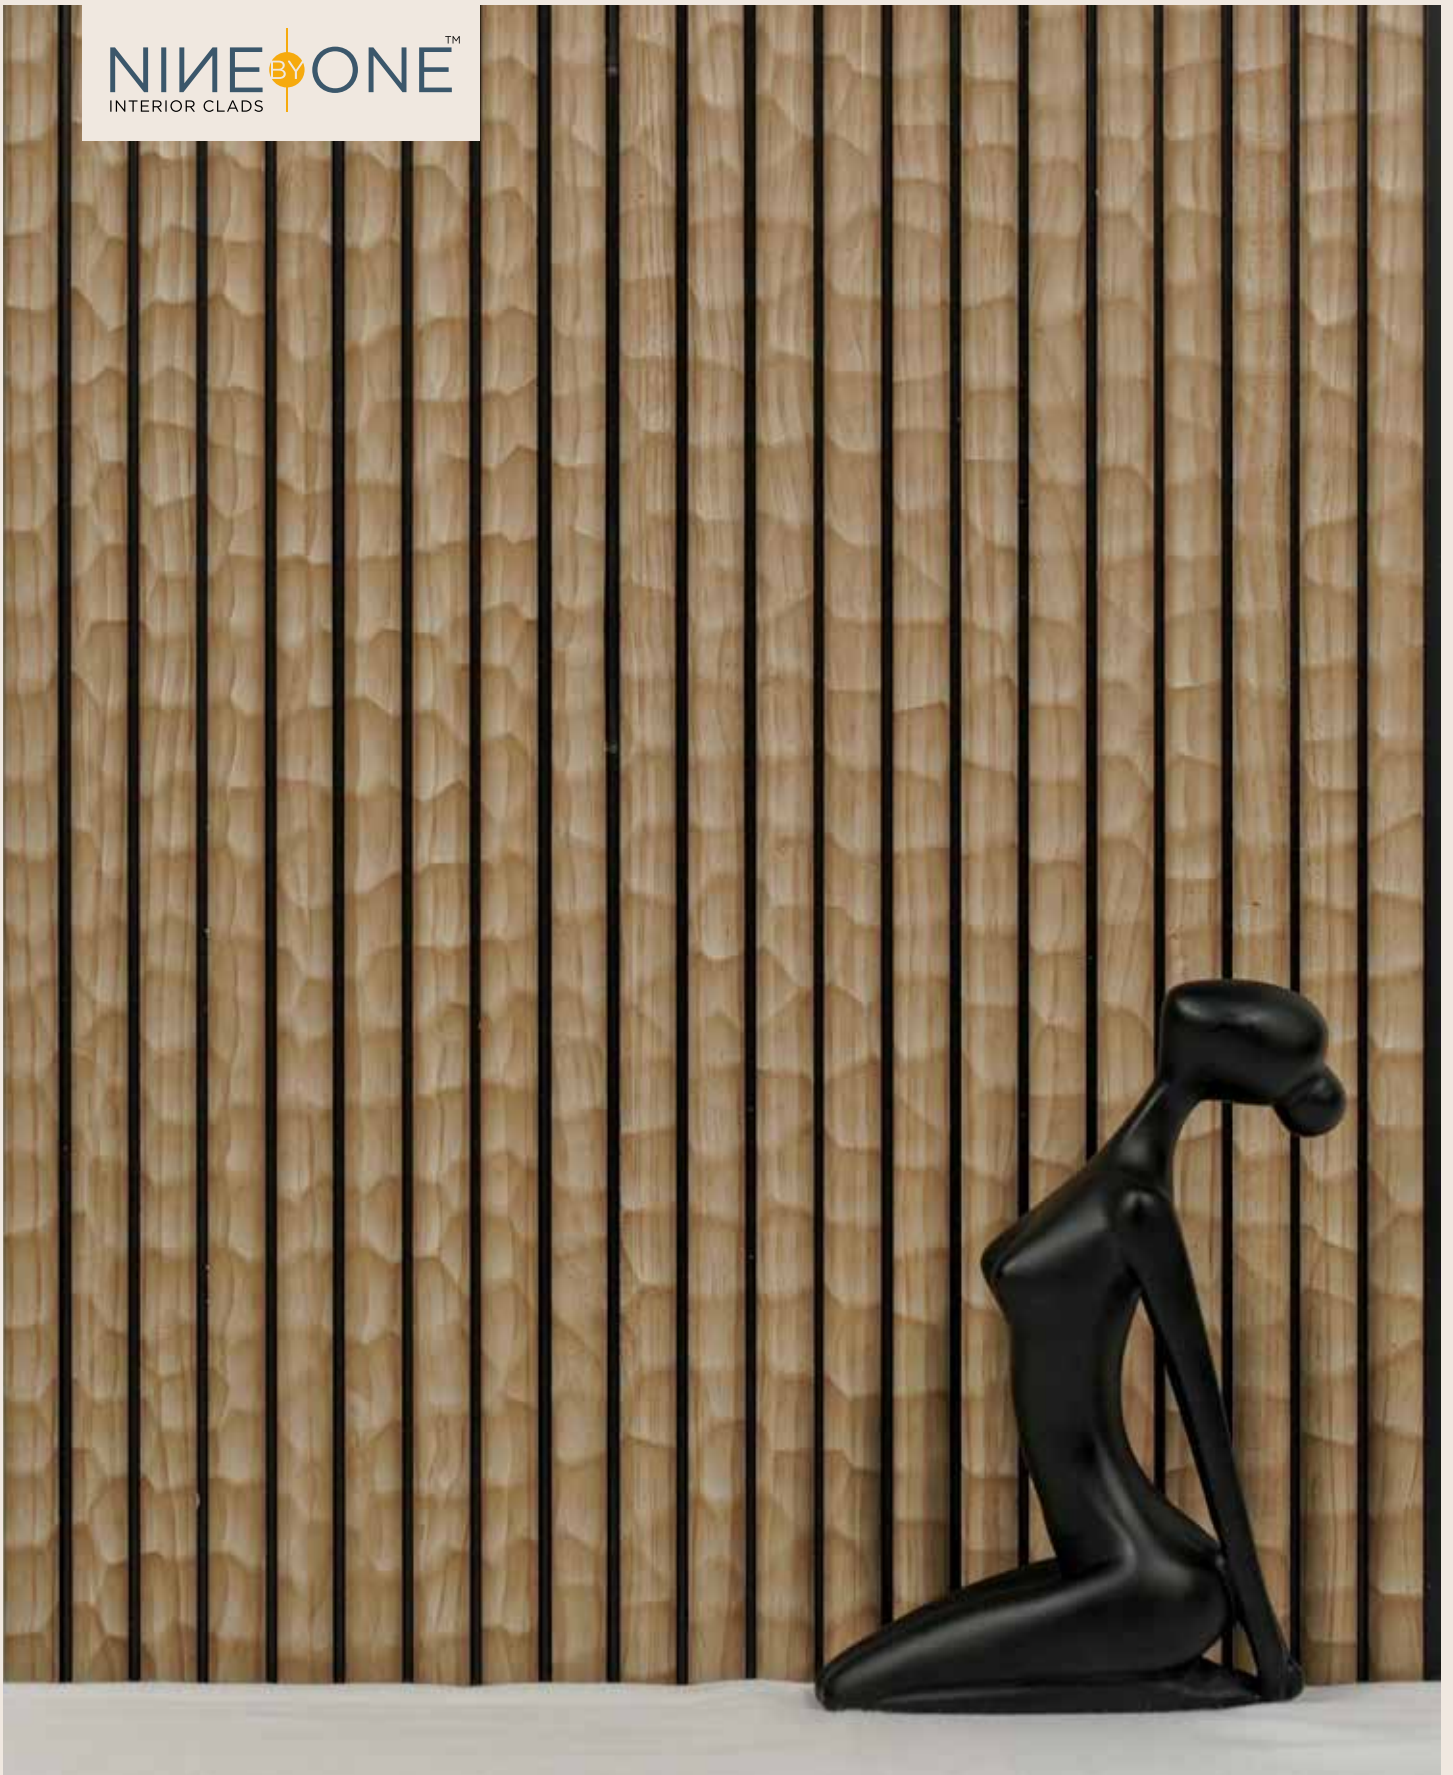

NINE-21

HEIGHT : 2750 MM (9ft) • WIDTH : 300 MM • THICKNESS : 8 MM

NINE-22

HEIGHT : 2750 MM (9ft) • WIDTH : 300 MM • THICKNESS : 8 MM

NINE-23

NINE-24

HEIGHT : 2750 MM (9ft) • WIDTH : 300 MM • THICKNESS : 8 MM